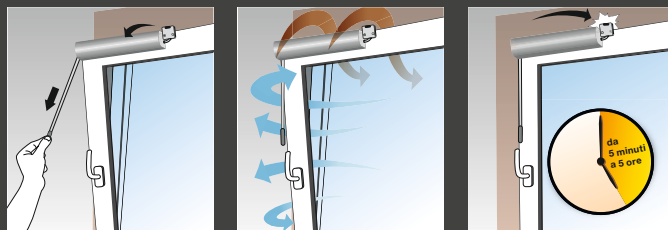

WINFLIP®

Fermo della finestra automatico
automatico senza alimentazione e batteria

“
Non dimenticherò mai con
le finestre WINFLIP® più
inclinati. Sono entusiasta di
WINFLIP®, è anche sicuro
”
Eva Habermann

Chiude ogni finestra inclinabile
Risparmia energia con ventilazione controllata

Certo si sa anche il problema troppo a lungo inclinato finestre

Con WINFLIP si riscalda il vostro denaro non è più fuori
dalla finestra e dare un contributo importante per il nostro
ambiente.

L'esperienza di persona come è facile quando le finestre
chiuderanno da soli e non più fresco sale.

ATTRARRE

VENTILARE

BLOCCARE

Aprire e sbloccare
con un trazione

Infinite tempo di
ventilazione di circa 5
minuti a 5 ore

Chiusura automatica
e chiusura con forza
regolabile

WINFLIP®

chiude la finestra

Design elegante e discreto

WINFLIP®

Fermo della finestra automatico automatico senza alimentazione e batteria

WINFLIP®

PER TUTTE LE FINESTRE BASCULANTE CONVENZIONALE