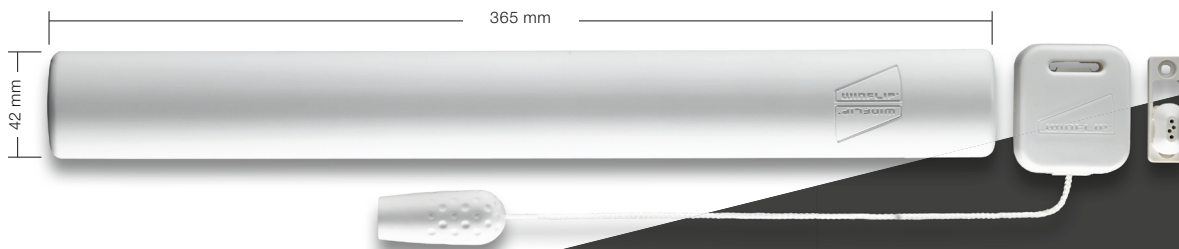

TESTATO PER
50000 CHIUSURE

- + MONTAGGIO SEMPLICE
- + COMPLETAMENTE SILENZIOSO
- + ASSENZA DI MANUTENZIONE

Pannelli intercambiabili inclusi

 Bianco

 Beige

 Marone

WINFLIP®

chiude la finestra